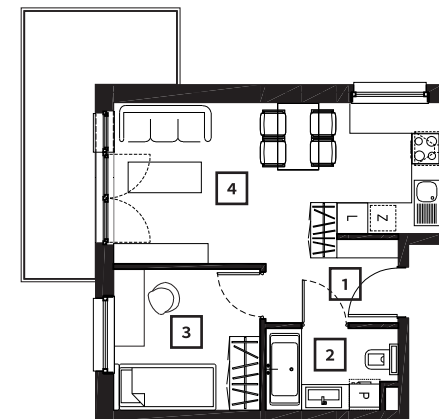

### Mieszkanie M24

Kondygnacja: **4**  
Powierzchnia: **34,44 m<sup>2</sup>**  
Balkon: **9,63 m<sup>2</sup>**

1	<b>Przedpokój</b>	4,22 m <sup>2</sup>
2	<b>Łazienka</b>	3,94 m <sup>2</sup>
3	<b>Pokój</b>	7,89 m <sup>2</sup>
4	<b>Pokój dzienny z aneks. kuch.</b>	18,39 m <sup>2</sup>