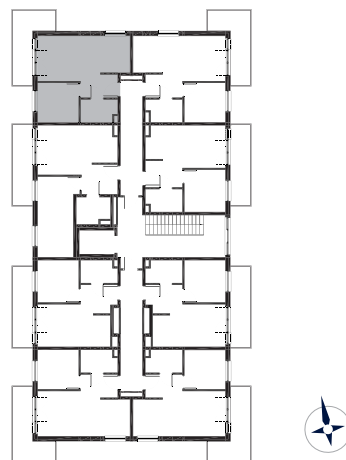

## Etap 1 / Budynek 1

### Mieszkanie M24

Kondygnacja: **4**  
Powierzchnia: **34,44 m<sup>2</sup>**  
Balkon: **9,63 m<sup>2</sup>**

1	<b>Przedpokój</b>	4,22 m <sup>2</sup>
2	<b>Łazienka</b>	3,94 m <sup>2</sup>
3	<b>Pokój</b>	7,89 m <sup>2</sup>
4	<b>Pokój dzienny z aneks. kuch.</b>	18,39 m <sup>2</sup>