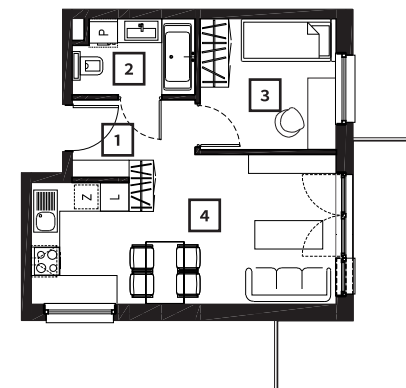

OSIEDLE ŻELAZNA

**BUDYNEK MIESZKALNY
WIELORODZINNY**

tel.: +48 32 785 65 65
sprzedaz@bdinwestor.pl
www.osiedlezelazna.pl

Etap 1 / Budynek 1

Mieszkanie M28

Kondygnacja: **4**
Powierzchnia: **34,44 m²**
Balkon: **9,63 m²**

Przedstawione wizualizacje mają charakter poglądowy. Wygląd budynków oraz zagospodarowanie terenu mogą ulec zmianom w trakcie realizacji inwestycji.

1	Przedpokój	4,22 m ²
2	Łazienka	3,94 m ²
3	Pokój	7,89 m ²
4	Pokój dzienny z aneks. kuch.	18,39 m ²