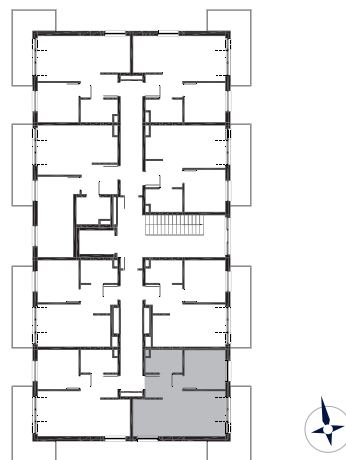

OSIEDLE ŻELAZNA

**BUDYNEK MIESZKALNY
WIELORODZINNY**

tel.: +48 32 785 65 65
sprzedaz@bdinwestor.pl
www.osiedlezelazna.pl

Etap 1 / Budynek 1

Mieszkanie M28

Kondygnacja: **4**
Powierzchnia: **34,44 m²**
Balkon: **9,63 m²**

Przedstawione wizualizacje mają charakter poglądowy. Wygląd budynków oraz zagospodarowanie terenu mogą ulec zmianom w trakcie realizacji inwestycji.

1	Przedpokój	4,22 m ²
2	Łazienka	3,94 m ²
3	Pokój	7,89 m ²
4	Pokój dzienny z aneks. kuch.	18,39 m ²

Wymiary pomieszczeń, lokalizacje ścian i okien podano na podstawie projektu budowlanego. W toku realizacji inwestycji mogą wystąpić różnice w stosunku do stanu wynikającego z projektu, spowodowane specyfiką prac budowlanych.