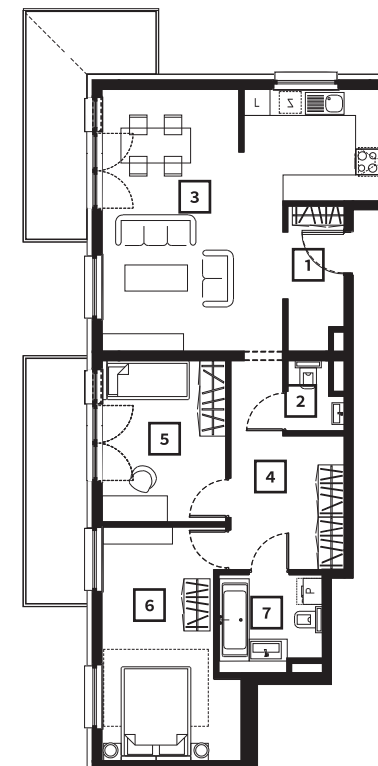

OSIEDLE ŻELAZNA

**BUDYNEK MIESZKALNY
WIELORODZINNY**

tel.: +48 32 785 65 65
sprzedaz@bdinwestor.pl
www.osiedlezelazna.pl

Etap 2 / Budynek 2

Mieszkanie M31

Kondygnacja: **5**

Powierzchnia: **77,96 m²**

Balkony: **17,40 m²**

Przedstawione wizualizacje mają charakter poglądowy. Wygląd budynków oraz zagospodarowanie terenu mogą ulec zmianom w trakcie realizacji inwestycji.

1	Przedpokój	4,30 m ²
2	Toaleta	1,81 m ²
3	Pokój dzienny z aneks. kuch.	30,73 m ²
4	Przedpokój	10,09 m ²
5	Pokój	10,57 m ²
6	Pokój	15,34 m ²
7	Łazienka	5,12 m ²

Wymiary pomieszczeń, lokalizację ścian i okien podano na podstawie projektu budowlanego. W toku realizacji inwestycji mogą wystąpić różnice w stosunku do stanu wynikającego z projektu, spowodowane specyfiką prac budowlanych.