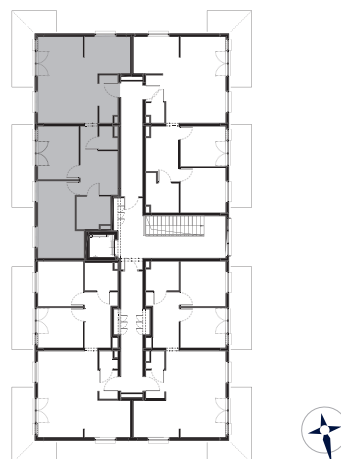

OSIEDLE ŻELAZNA

**BUDYNEK MIESZKALNY
WIELORODZINNY**

tel.: +48 32 785 65 65
sprzedaz@bdinwestor.pl
www.osiedlezelazna.pl

Etap 2 / Budynek 2

Mieszkanie M31

Kondygnacja: **5**

Powierzchnia: **77,96 m²**

Balkony: **17,40 m²**

Przedstawione wizualizacje mają charakter poglądowy. Wygląd budynków oraz zagospodarowanie terenu mogą ulec zmianom w trakcie realizacji inwestycji.

1	Przedpokój	4,30 m ²
2	Toaleta	1,81 m ²
3	Pokój dzienny z aneks. kuch.	30,73 m ²
4	Przedpokój	10,09 m ²
5	Pokój	10,57 m ²
6	Pokój	15,34 m ²
7	Łazienka	5,12 m ²