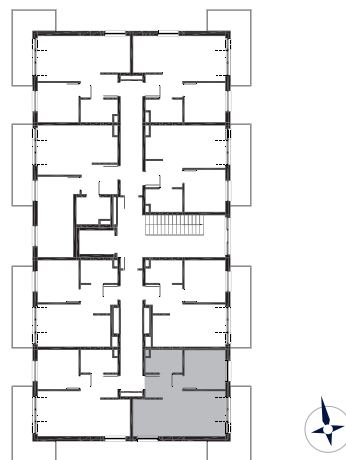

## Etap 1 / Budynek 1

### Mieszkanie M12

Kondygnacja: **2**  
Powierzchnia: **34,44 m<sup>2</sup>**  
Balkon: **9,63 m<sup>2</sup>**

Przedstawione wizualizacje mają charakter poglądowy. Wygląd budynków oraz zagospodarowanie terenu mogą ulec zmianom w trakcie realizacji inwestycji.

1	<b>Przedpokój</b>	4,22 m <sup>2</sup>
2	<b>Łazienka</b>	3,94 m <sup>2</sup>
3	<b>Pokój</b>	7,89 m <sup>2</sup>
4	<b>Pokój dzienny z aneks. kuch.</b>	18,39 m <sup>2</sup>

Wymiary pomieszczeń, lokalizacje ścian i okien podano na podstawie projektu budowlanego. W toku realizacji inwestycji mogą wystąpić różnice w stosunku do stanu wynikającego z projektu, spowodowane specyfiką prac budowlanych.