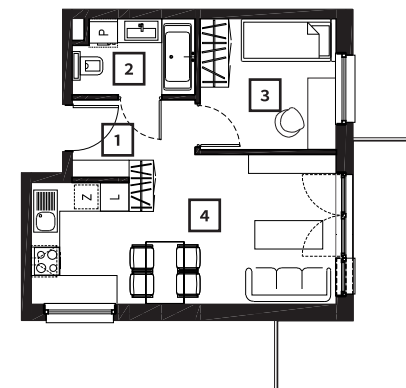

## Etap 1 / Budynek 1

### Mieszkanie M12

Kondygnacja: **2**  
Powierzchnia: **34,44 m<sup>2</sup>**  
Balkon: **9,63 m<sup>2</sup>**

Przedstawione wizualizacje mają charakter poglądowy. Wygląd budynków oraz zagospodarowanie terenu mogą ulec zmianom w trakcie realizacji inwestycji.

1	<b>Przedpokój</b>	4,22 m <sup>2</sup>
2	<b>Łazienka</b>	3,94 m <sup>2</sup>
3	<b>Pokój</b>	7,89 m <sup>2</sup>
4	<b>Pokój dzienny z aneks. kuch.</b>	18,39 m <sup>2</sup>

Wymiary pomieszczeń, lokalizacje ścian i okien podano na podstawie projektu budowlanego. W toku realizacji inwestycji mogą wystąpić różnice w stosunku do stanu wynikającego z projektu, spowodowane specyfiką prac budowlanych.