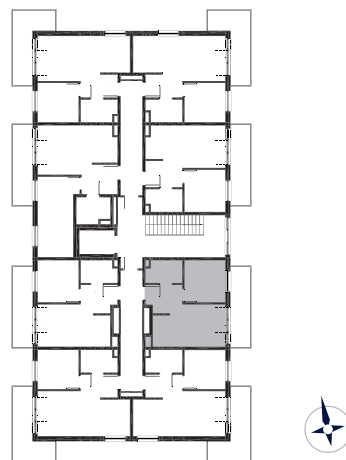

## Etap 1 / Budynek 1

### Mieszkanie M13

Kondygnacja: **2**  
Powierzchnia: **30,88 m<sup>2</sup>**  
Balkon: **7,90 m<sup>2</sup>**

Przedstawione wizualizacje mają charakter poglądowy. Wygląd budynków oraz zagospodarowanie terenu mogą ulec zmianom w trakcie realizacji inwestycji.

1	<b>Przedpokój</b>	4,32 m <sup>2</sup>
2	<b>Łazienka</b>	3,94 m <sup>2</sup>
3	<b>Pokój</b>	8,47 m <sup>2</sup>
4	<b>Pokój dzienny z aneks. kuch.</b>	14,15 m <sup>2</sup>

Wymiary pomieszczeń, lokalizacje ścian i okien podano na podstawie projektu budowlanego. W toku realizacji inwestycji mogą wystąpić różnice w stosunku do stanu wynikającego z projektu, spowodowane specyfiką prac budowlanych.