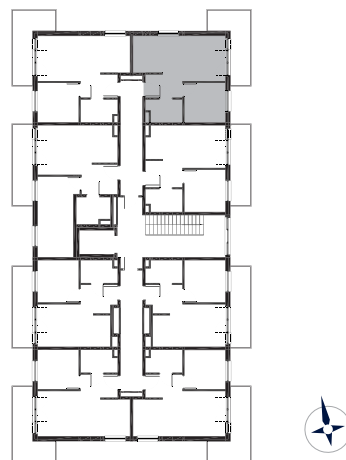

OSIEDLE ŻELAZNA

**BUDYNEK MIESZKALNY
WIELORODZINNY**

tel.: +48 32 785 65 65
sprzedaz@bdinwestor.pl
www.osiedlezelazna.pl

Etap 1 / Budynek 1

Mieszkanie M15

Kondygnacja: 3
Powierzchnia: **34,35 m²**
Balkon: **9,63 m²**

Przedstawione wizualizacje mają charakter poglądowy. Wygląd budynków oraz zagospodarowanie terenu mogą ulec zmianom w trakcie realizacji inwestycji.

1	Przedpokój	3,56 m ²
2	Łazienka	3,85 m ²
3	Pokój	7,89 m ²
4	Pokój dzienny z aneks. kuch.	19,05 m ²

Wymiary pomieszczeń, lokalizacje ścian i okien podano na podstawie projektu budowlanego. W toku realizacji inwestycji mogą wystąpić różnice w stosunku do stanu wynikającego z projektu, spowodowane specyfiką prac budowlanych.