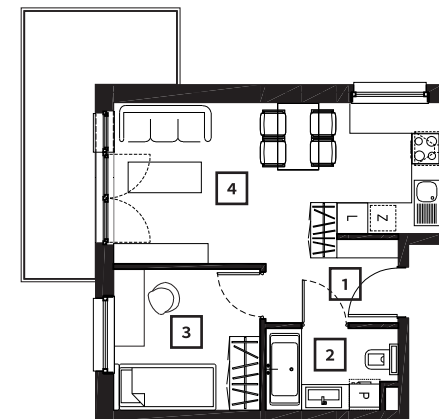

OSIEDLE ŻELAZNA

**BUDYNEK MIESZKALNY
WIELORODZINNY**

tel.: +48 32 785 65 65
sprzedaz@bdinwestor.pl
www.osiedlezelazna.pl

Etap 1 / Budynek 1

Mieszkanie M16

Kondygnacja: 3
Powierzchnia: **34,44 m²**
Balkon: **9,63 m²**

1	Przedpokój	4,22 m ²
2	Łazienka	3,94 m ²
3	Pokój	7,89 m ²
4	Pokój dzienny z aneks. kuch.	18,39 m ²

Wymiary pomieszczeń, lokalizacje ścian i okien podano na podstawie projektu budowlanego. W toku realizacji inwestycji mogą wystąpić różnice w stosunku do stanu wynikającego z projektu, spowodowane specyfiką prac budowlanych.