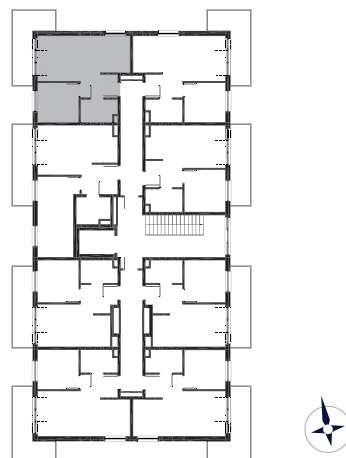

OSIEDLE ŻELAZNA

**BUDYNEK MIESZKALNY
WIELORODZINNY**

tel.: +48 32 785 65 65
sprzedaz@bdinwestor.pl
www.osiedlezelazna.pl

Etap 1 / Budynek 1

Mieszkanie M16

Kondygnacja: 3
Powierzchnia: **34,44 m²**
Balkon: **9,63 m²**

1	Przedpokój	4,22 m ²
2	Łazienka	3,94 m ²
3	Pokój	7,89 m ²
4	Pokój dzienny z aneks. kuch.	18,39 m ²

Wymiary pomieszczeń, lokalizacje ścian i okien podano na podstawie projektu budowlanego. W toku realizacji inwestycji mogą wystąpić różnice w stosunku do stanu wynikającego z projektu, spowodowane specyfiką prac budowlanych.