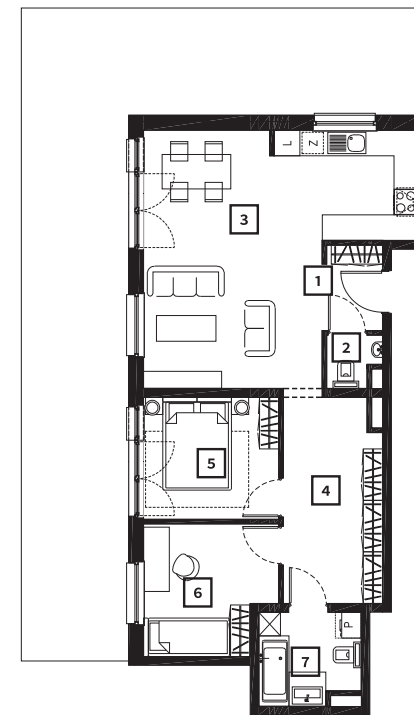

OSIEDLE ŻELAZNA

**BUDYNEK MIESZKALNY
WIELORODZINNY**

tel.: +48 32 785 65 65
sprzedaz@bdinwestor.pl
www.osiedlezelazna.pl

Etap 2 / Budynek 2

Mieszkanie M2

Kondygnacja: **1**
Powierzchnia: **68,88 m²**
Ogródek: **69,34 m²**

Przedstawione wizualizacje mają charakter poglądowy. Wygląd budynków oraz zagospodarowanie terenu mogą ulec zmianom w trakcie realizacji inwestycji.

1	Przedpokój	2,75 m ²
2	Toaleta	1,41 m ²
3	Pokój dzienny z aneks. kuch.	30,82 m ²
4	Przedpokój	10,79 m ²
5	Pokój	8,95 m ²
6	Pokój	9,03 m ²
7	Łazienka	5,13 m ²

Wymiary pomieszczeń, lokalizację ścian i okien podano na podstawie projektu budowlanego. W toku realizacji inwestycji mogą wystąpić różnice w stosunku do stanu wynikającego z projektu, spowodowane specyfiką prac budowlanych.