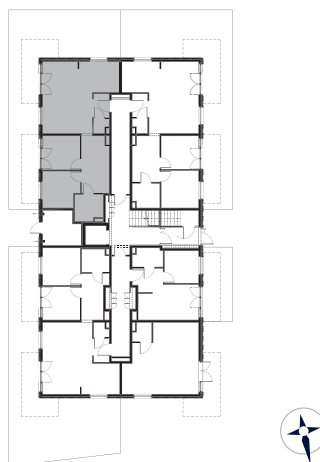

OSIEDLE ŻELAZNA

**BUDYNEK MIESZKALNY
WIELORODZINNY**

tel.: +48 32 785 65 65
sprzedaz@bdinwestor.pl
www.osiedlezelazna.pl

Etap 2 / Budynek 2

Mieszkanie M2

Kondygnacja: **1**
Powierzchnia: **68,88 m²**
Ogródek: **69,34 m²**

Przedstawione wizualizacje mają charakter poglądowy. Wygląd budynków oraz zagospodarowanie terenu mogą ulec zmianom w trakcie realizacji inwestycji.

1	Przedpokój	2,75 m ²
2	Toaleta	1,41 m ²
3	Pokój dzienny z aneks. kuch.	30,82 m ²
4	Przedpokój	10,79 m ²
5	Pokój	8,95 m ²
6	Pokój	9,03 m ²
7	Łazienka	5,13 m ²

Wymiary pomieszczeń, lokalizację ścian i okien podano na podstawie projektu budowlanego. W toku realizacji inwestycji mogą wystąpić różnice w stosunku do stanu wynikającego z projektu, spowodowane specyfiką prac budowlanych.