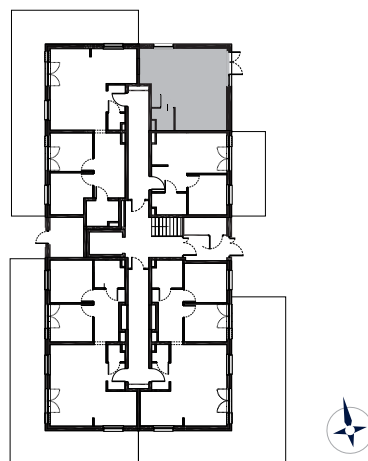

## Lokal usługowy M2

Kondygnacja: **1**  
Powierzchnia: **34,79 m<sup>2</sup>**

1	<b>Przedpokój</b>	32,46 m <sup>2</sup>
2	<b>Toaleta</b>	2,33 m <sup>2</sup>

Przedstawione wizualizacje mają charakter poglądowy. Wygląd budynków oraz zagospodarowanie terenu mogą ulec zmianom w trakcie realizacji inwestycji.