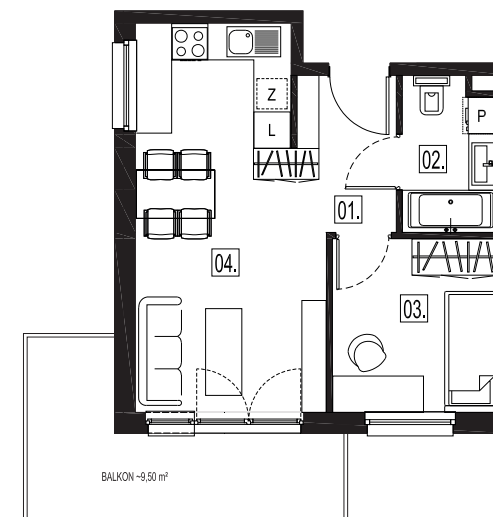

OSIEDLE ŻELAZNA

BUDYNEK MIESZKALNY
WIELORODZINNY

tel.: +48 32 785 65 65
sprzedaz@bdinwestor.pl
www.osiedlezelazna.pl

Etap 3 / Budynek 4

Mieszkanie M28

Kondygnacja: 4
Powierzchnia: **34,50 m²**
Balkon: **9,50 m²**

Przedstawione wizualizacje mają charakter poglądowy. Wygląd budynków oraz zagospodarowanie terenu mogą ulec zmianom w trakcie realizacji inwestycji.

01	Przedpokój	3,56 m ²
02	Łazienka	3,94 m ²
03	Pokój	7,91 m ²
04	Pokój dzienny z aneks. kuch.	19,09 m ²