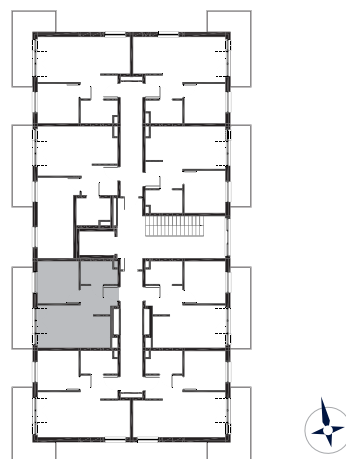

## Etap 1 / Budynek 1

### Mieszkanie M18

Kondygnacja: 3  
Powierzchnia: **30,88 m<sup>2</sup>**  
Balkon: **7,90 m<sup>2</sup>**

Przedstawione wizualizacje mają charakter poglądowy. Wygląd budynków oraz zagospodarowanie terenu mogą ulec zmianom w trakcie realizacji inwestycji.

1	<b>Przedpokój</b>	4,32 m <sup>2</sup>
2	<b>Łazienka</b>	3,94 m <sup>2</sup>
3	<b>Pokój</b>	8,47 m <sup>2</sup>
4	<b>Pokój dzienny z aneks. kuch.</b>	14,15 m <sup>2</sup>

Wymiary pomieszczeń, lokalizacje ścian i okien podano na podstawie projektu budowlanego. W toku realizacji inwestycji mogą wystąpić różnice w stosunku do stanu wynikającego z projektu, spowodowane specyfiką prac budowlanych.