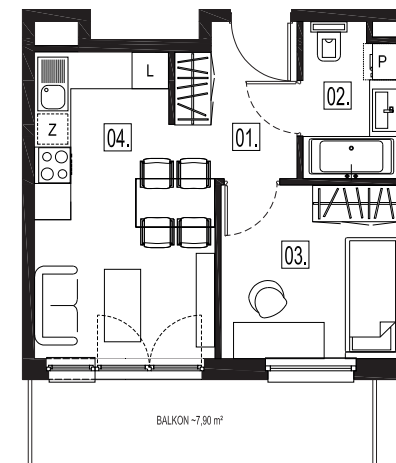

### Mieszkanie M24

Kondygnacja: **3**

Powierzchnia: **30,92 m<sup>2</sup>**

Balkon: **7,90 m<sup>2</sup>**

Przedstawione wizualizacje mają charakter poglądowy. Wygląd budynków oraz zagospodarowanie terenu mogą ulec zmianom w trakcie realizacji inwestycji.

01	<b>Przedpokój</b>	4,32 m <sup>2</sup>
02	<b>Łazienka</b>	3,94 m <sup>2</sup>
03	<b>Pokój</b>	8,48 m <sup>2</sup>
04	<b>Pokój dzienny z aneks. kuch.</b>	14,18 m <sup>2</sup>

Wymiary pomieszczeń, lokalizację ścian i okien podano na podstawie projektu budowlanego. W toku realizacji inwestycji mogą wystąpić różnice w stosunku do stanu wynikającego z projektu, spowodowane specyfiką prac budowlanych.