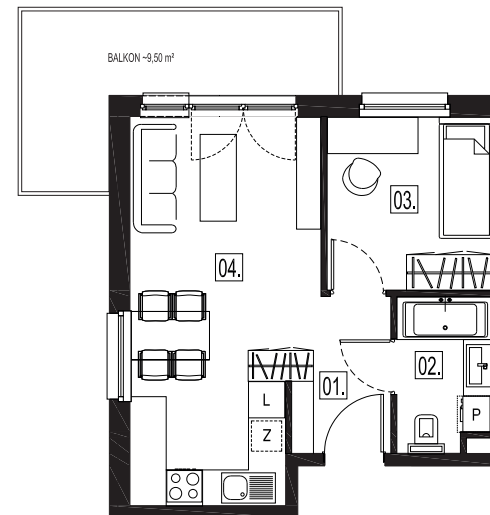

OSIEDLE ŻELAZNA

**BUDYNEK MIESZKALNY
WIELORODZINNY**

tel.: +48 32 785 65 65
sprzedaz@bdinwestor.pl
www.osiedlezelazna.pl

Etap 3 / Budynek 4

Mieszkanie M27

Kondygnacja: **4**
Powierzchnia: **34,50 m²**
Balkon: **9,50 m²**

Przedstawione wizualizacje mają charakter poglądowy. Wygląd budynków oraz zagospodarowanie terenu mogą ulec zmianom w trakcie realizacji inwestycji.

01	Przedpokój	3,56 m ²
02	Łazienka	3,94 m ²
03	Pokój	7,91 m ²
04	Pokój dzienny z aneks. kuch.	19,09 m ²