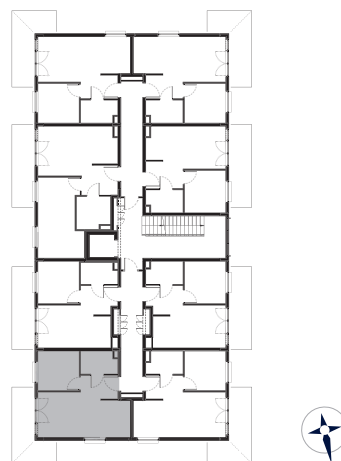

### Mieszkanie M27

Kondygnacja: **4**  
Powierzchnia: **34,50 m<sup>2</sup>**  
Balkon: **9,50 m<sup>2</sup>**

Przedstawione wizualizacje mają charakter poglądowy. Wygląd budynków oraz zagospodarowanie terenu mogą ulec zmianom w trakcie realizacji inwestycji.

1	<b>Przedpokój</b>	4,21 m <sup>2</sup>
2	<b>Łazienka</b>	3,94 m <sup>2</sup>
3	<b>Pokój</b>	7,91 m <sup>2</sup>
4	<b>Pokój dzienny z aneks. kuch.</b>	18,44 m <sup>2</sup>

Wymiary pomieszczeń, lokalizację ścian i okien podano na podstawie projektu budowlanego. W toku realizacji inwestycji mogą wystąpić różnice w stosunku do stanu wynikającego z projektu, spowodowane specyfiką prac budowlanych.