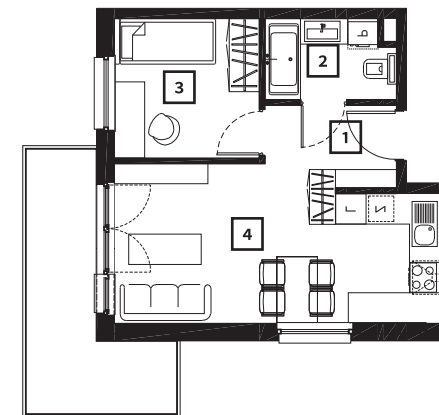

### Mieszkanie M27

Kondygnacja: **4**  
Powierzchnia: **34,50 m<sup>2</sup>**  
Balkon: **9,50 m<sup>2</sup>**

Przedstawione wizualizacje mają charakter poglądowy. Wygląd budynków oraz zagospodarowanie terenu mogą ulec zmianom w trakcie realizacji inwestycji.

1	<b>Przedpokój</b>	4,21 m <sup>2</sup>
2	<b>Łazienka</b>	3,94 m <sup>2</sup>
3	<b>Pokój</b>	7,91 m <sup>2</sup>
4	<b>Pokój dzienny z aneks. kuch.</b>	18,44 m <sup>2</sup>

Wymiary pomieszczeń, lokalizację ścian i okien podano na podstawie projektu budowlanego. W toku realizacji inwestycji mogą wystąpić różnice w stosunku do stanu wynikającego z projektu, spowodowane specyfiką prac budowlanych.